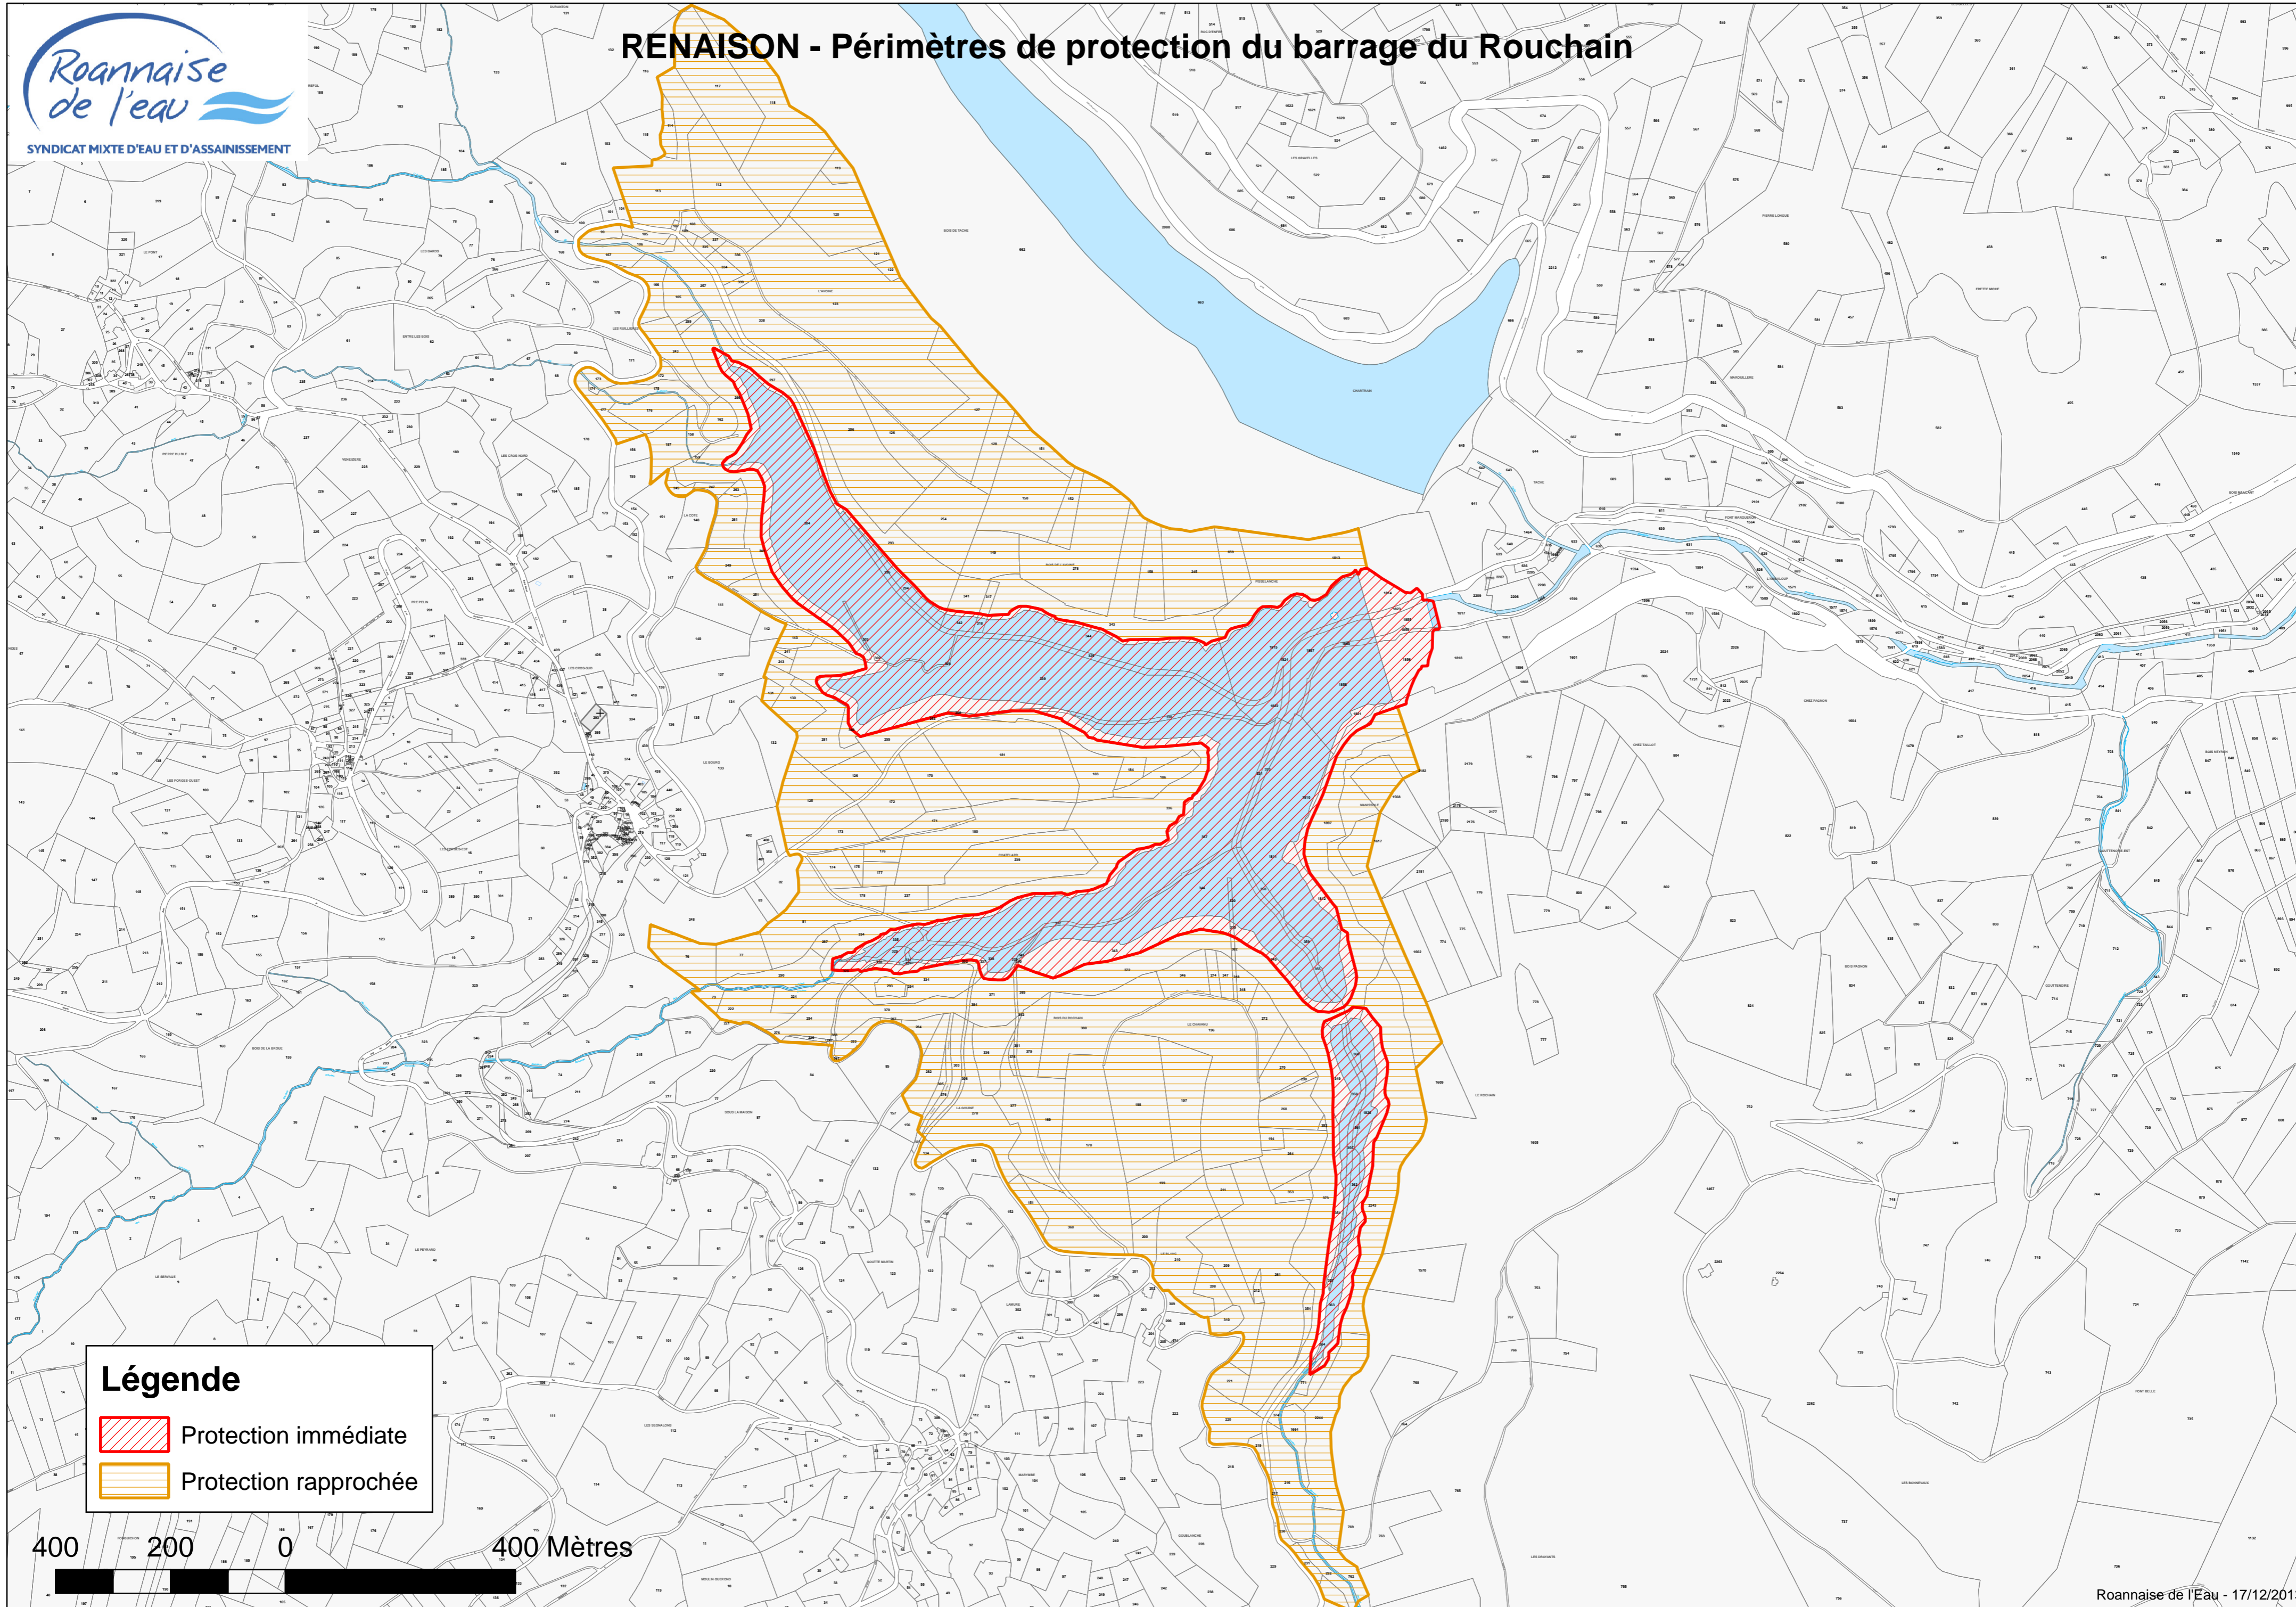

# RENAISON - Périmètres de protection du barrage du Rouchain

**Légende**

-  Protection immédiate
-  Protection rapprochée