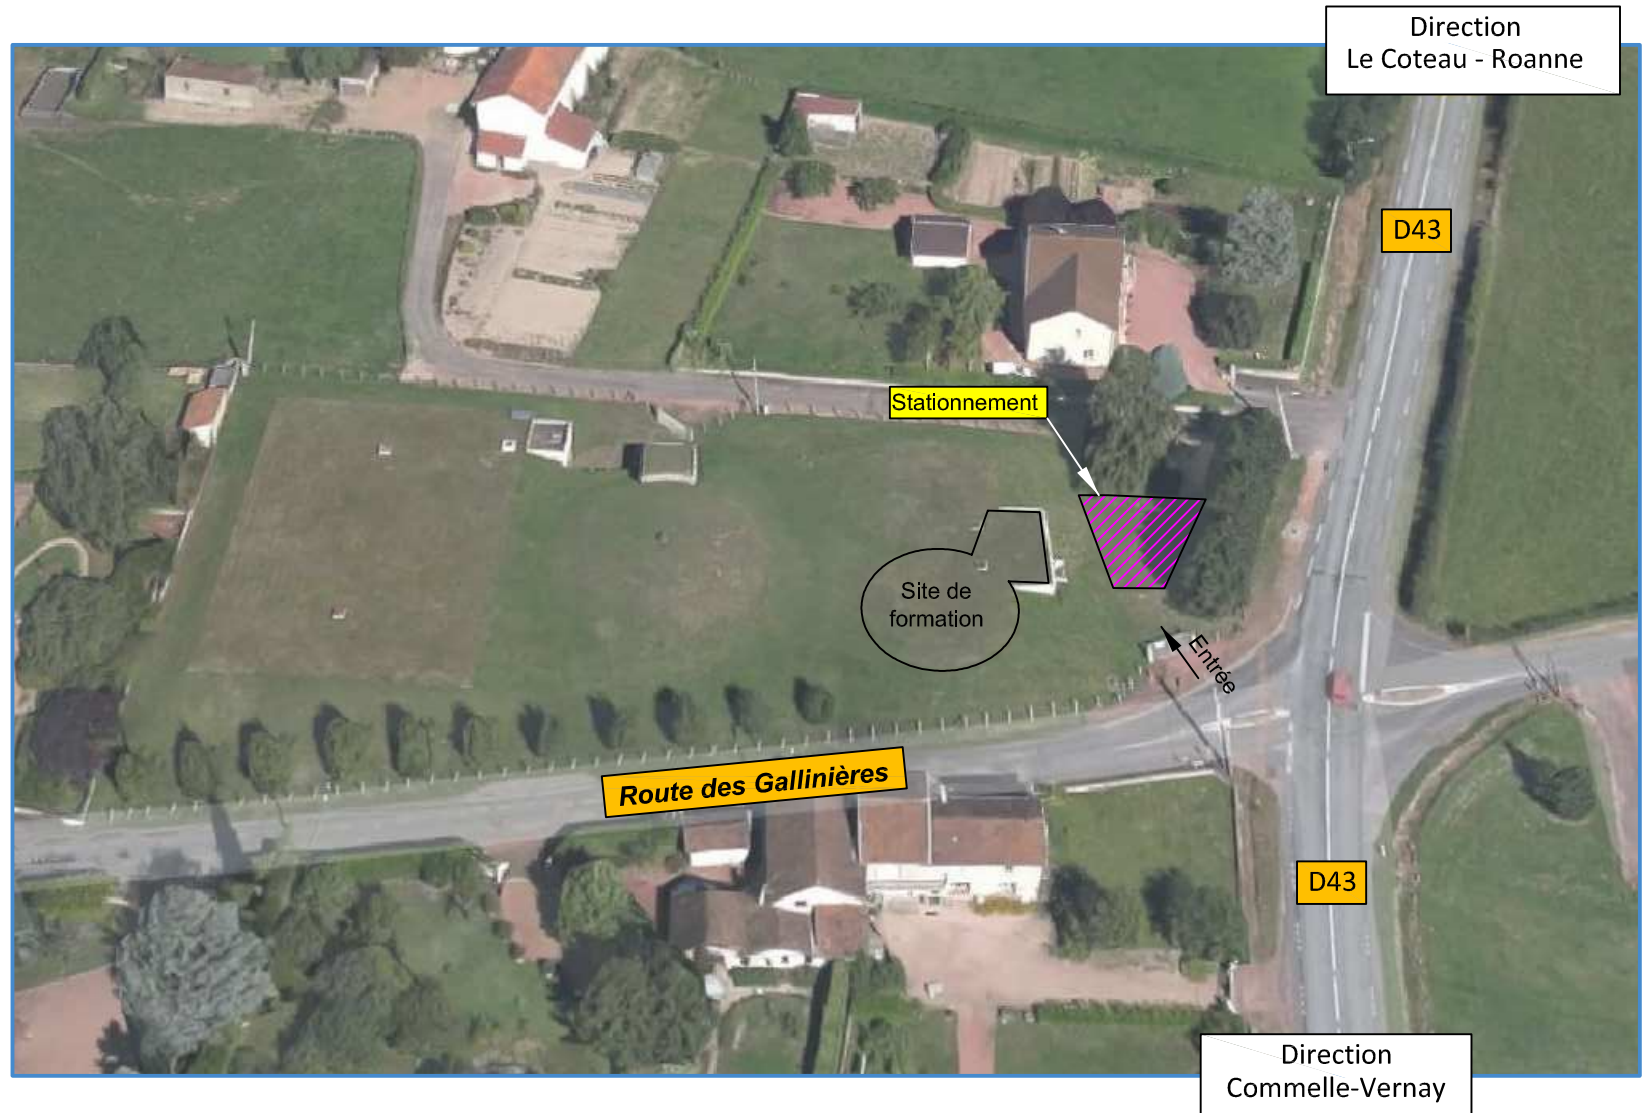

# SITE CATEC - Route des Gallinières - 42120 Commelle-Vernay

Coordonnées GPS

Latitude : 46.003168  
Longitude : 4.065674

Roannaise de l'Eau - 63 rue Jean Jaurès - CS 30215 - 42313 Roanne Cedex

Tél. 04 77 68 54 31 - Fax 04 77 71 74 22 - Courriel : [contact@roannaise-de-leau.fr](mailto:contact@roannaise-de-leau.fr) - [www.roannaise-de-leau.fr](http://www.roannaise-de-leau.fr)